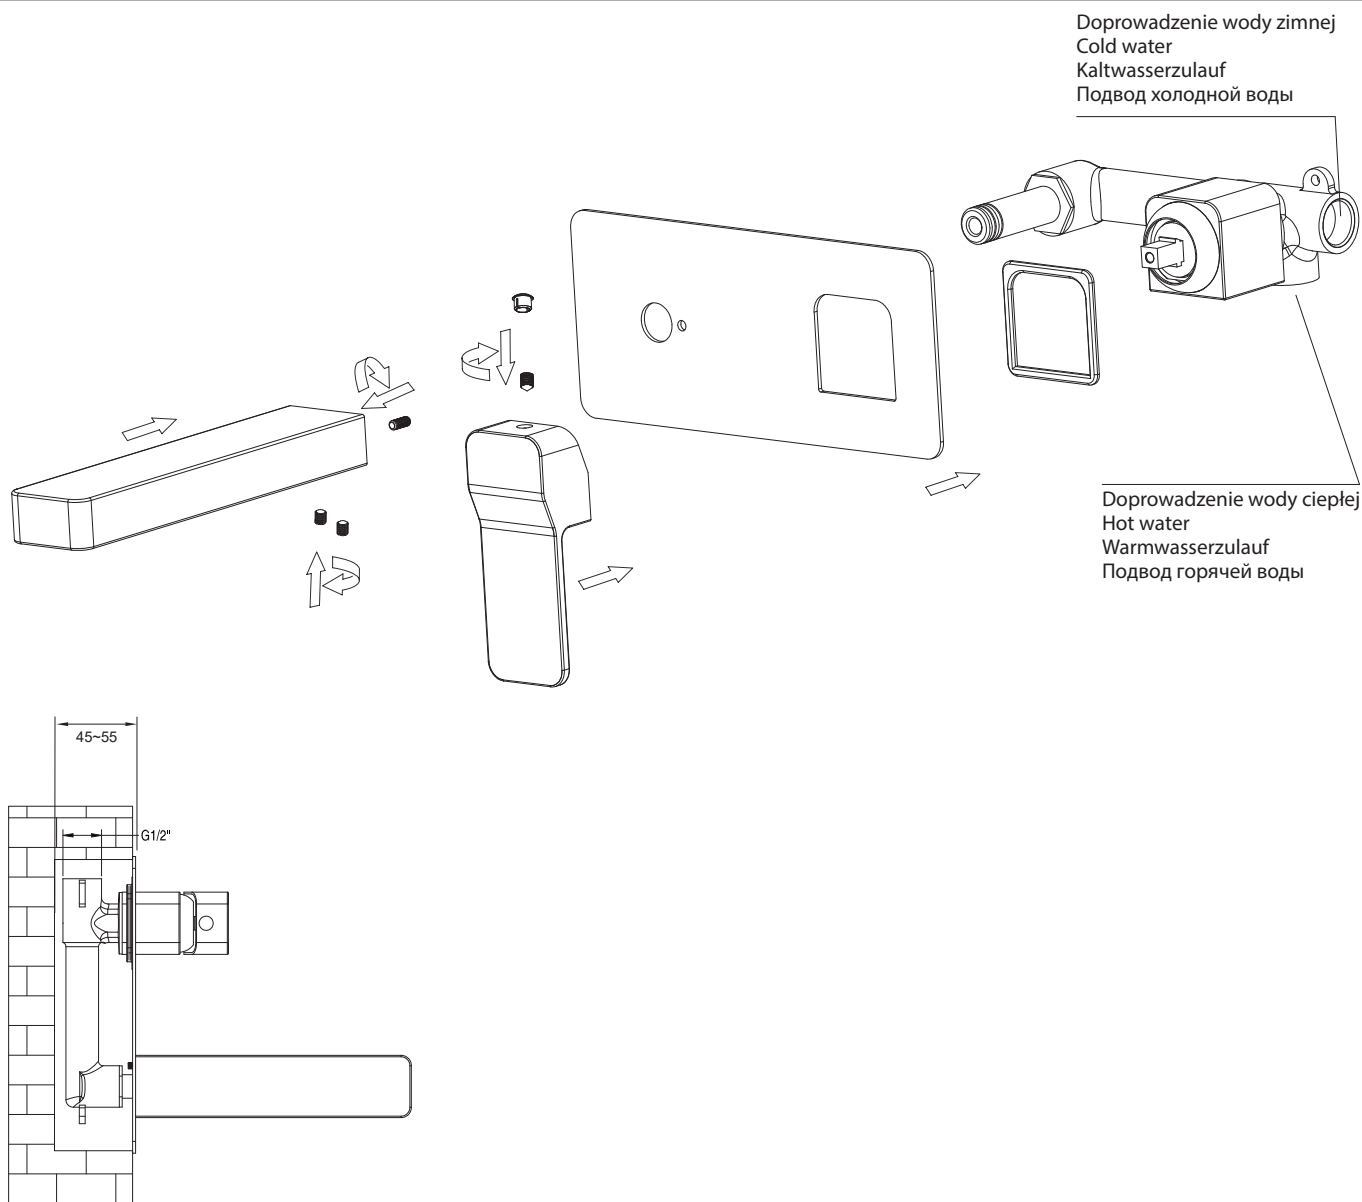

Slide SL7715

PL Instrukcja montażu i konserwacji
EN Installation and maintenance
DE Montage- und Wartungsanleitung
RU Инструкция по установке и уходу

 **OMNIRE**

Enjoy home, every day.

W zestawie / Included / Im Lieferumfang / В комплекте